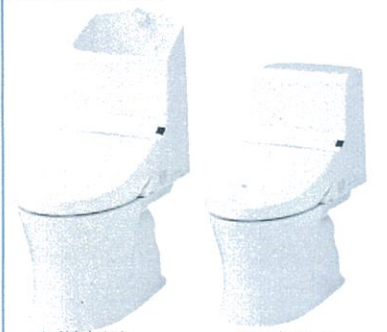

ウォシュレット一体形便器 HV

●床排水/壁排水タイプ

<手洗あり>

<手洗なし>

●リモデルタイプ

<手洗あり>

<手洗なし>

品番						
凍結 予防方式	給水 方向	排水 方向	手洗	総合 セット品番	機能部品番	便器品番
一般地 (流動方式兼用)	壁床 共通	床	あり	CES967	TCF967	CS343B
			なし	CES966	TCF966	CS343B
		壁	あり	CES967P	TCF967	CS343BP
			なし	CES966P	TCF966	CS343BP
		リモ デル	あり	CES967M	TCF967	CS843BM
			なし	CES966M	TCF966	CS843BM
ヒーター付便器・ 水抜併用方式	床	床	あり	CES967H	TCF967	CS343BH
			なし	CES966H	TCF966	CS343BH
		リモ デル	あり	CES967HM	TCF967	CS843BHM
			なし	CES966HM	TCF966	CS843BHM

機能

フチなし形状・トルネード洗浄・セフィオンテクト・エロンゲート・
節水(大6L/小5L)・防露便器・ノンホールド大小切替・抗菌

寸法図

HV (ウォシュレット一体形便器)

手洗しやすいポウルを搭載。より使いやすく清潔なトイレ空間に。

<代表品番>
CES967 #NW1 (オープン価格)

■リモコン

シンプルで使いやすいリモコンです。

■Color Variation

#NW1
ホワイト

#SC1
パステルブルー※

※は受注生産品となります。
納期は約2週間かかります。
(大型連休除く)

Point 1

手洗性バツグン!

深ひろポウル

手洗ポウルが深くて広いので、大人の手もすっぽり入ります。ポウル内で手洗い&水切りしても水ハネしにくく、いつでも気持ち良く使えます。

Point 2

おそうじラクラク

少ない水でもしっかり洗浄

渦を巻くような「トルネード洗浄」で、便器の中をぐるりとしっかり洗浄。少ない水でも効率よく洗えます。

※写真はイメージです。リモデルタイプは形状が異なります。

フチなし形状

お手入れしづらかった便器のフチをなくした滑らかな形状です。力を強く加えることなく、汚れもサッとひとふきできます。

汚れが付きにくく、落ちやすい