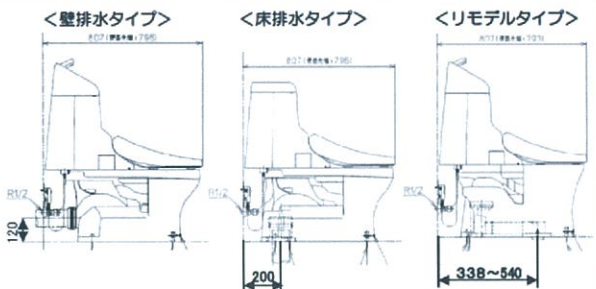

ウォシュレット一体形便器 HV

●床排水/壁排水タイプ

<手洗あり>

<手洗なし>

●リモデルタイプ

<手洗あり>

<手洗なし>

品番						
凍結 予防方式	給水 方向	排水 方向	手洗	総合 セット品番	機能部品番	便器品番
一般地 (流動方式兼用)	壁床 共通	床	あり	CES967	TCF967	CS343B
			なし	CES966	TCF966	CS343B
		壁	あり	CES967P	TCF967	CS343BP
			なし	CES966P	TCF966	CS343BP
		リモ デル	あり	CES967M	TCF967	CS843BM
			なし	CES966M	TCF966	CS843BM
ヒーター付便器・ 水抜併用方式	床	床	あり	CES967H	TCF967	CS343BH
			なし	CES966H	TCF966	CS343BH
		リモ デル	あり	CES967HM	TCF967	CS843BHM
			なし	CES966HM	TCF966	CS843BHM

機能

フチなし形状・トルネード洗浄・セフィオンテクト・エロンゲート・
節水(大6L/小5L)・防露便器・ノンホールド大小切替・抗菌

寸法図

HV (ウォシュレット一体形便器)

手洗しやすいポウルを搭載。より使いやすく清潔なトイレ空間に。

<代表品番>
CES967 #NW1 (オープン価格)

■リモコン

シンプルで使いやすいリモコンです。

■Color Variation

#NW1
ホワイト

#SC1
パステルブルー※

※は受注生産品となります。
納期は約2週間かかります。
(大型連休除く)

Point 1

手洗性バツグン!

深ひろポウル

手洗ポウルが深くて広いので、大人の手もすっぽり入ります。ポウル内で手洗い&水切りしても水ハネしにくく、いつでも気持ち良く使えます。