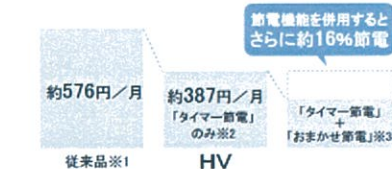

超表面平滑加工とイオンパワーの「セフィオンテクト」加工で、汚れが付きにくい。

従来便器 「セフィオンテクト」便器

Point 3

おサイフにもやさしい

しっかり節水

環境にやさしく経済的! 大洗浄6L/回の洗浄水量で従来品※1に比べ水量が半分に以下!

充実した節電機能

「おまかせ節電」と「タイマー節電」の2つの機能でかしく節電します。

※1 当社約10年前商品(TCF771) ※2 タイマー節電機能は、省エネ法に基づいて算出しています。 ※3 タイマー節電(9時間)とおまかせ節電(使用実態調査に基づく平均的な値(TOTO調べ))を使用した場合 ※電料金は消費税8%の値です。

その他にも工夫がいっぱい

かんたんおそうじ「脱臭フィルター」

脱臭フィルターが横にあるので取り出しカンタン。手を汚さずにお掃除できます。

停電時安心設計

便器の右側に格納している手動レバーを引っ張ると、停電の時でも水が流せます